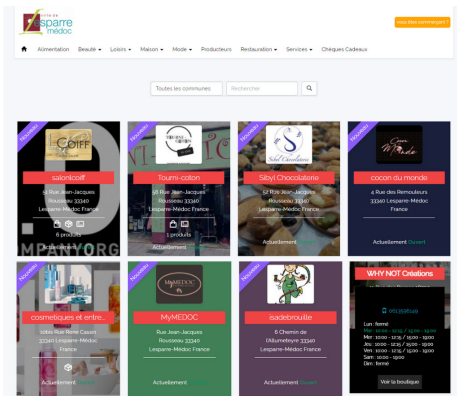

SOUTENONS LE COMMERCE LOCAL

RETROUVEZ VOTRE COMMERÇANT EN LIGNE

DÉCOUVREZ DÈS À PRÉSENT
LA PLACE DU MARCHÉ NUMÉRIQUE
DE LESPARRE-MÉDOC

<https://www.lesparre-medoc.fr>

En quelques clics, vous pouvez :

- Découvrir ou redécouvrir les commerces près de chez vous
- Consommer local
- Commander à tous moments et en tous lieux
- Participer à l'attractivité de votre commune

Qu'attendez vous pour devenir un acteur de votre commune ?

COMMENT ÇA MARCHE ?

J'accède aux boutiques sur le site de la Mairie via l'onglet «MON QUOTIDIEN – COMMERCES / MARCHÉS»
Je découvre l'annuaire dynamique

Je commande en ligne dans les boutiques près de chez moi

Je choisis de payer directement en ligne ou sur place

Je récupère ma commande en magasin

Pour découvrir la Place du Marché de Lesparre- Médoc, rendez-vous sur : <https://www.lesparre-medoc.fr> ou scannez le QR Code.